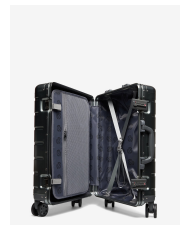

# RW Travel Kuffert Aluminum 20" Titanium

## Short Description

---

RW Aluminium Travel Kuffert, stilfuld og ekstra holdbar. Den ultimative kuffert til en kort tur, og hvis du virkelig vil rejse med stil.

## Beskrivelse

---

RW Aluminium Kuffert, stilfuld og ekstra holdbar. Den ultimative kuffert, hvis du virkelig vil rejse med stil. Tasken har fire dobbelthjul, der ruller let og lydløst. Og det enkle teleskophåndtag i aluminium gør den endnu nemmere at rejse med. Tasken er lavet af aluminium, hvilket giver den et ekstra cool look, og så er det selvfølgelig en ekstra slidstærk taske. Måske til dig, der rejser med skrøbeligt udstyr, eller hvis du bare vil have en anderledes og cool kuffert. Indbygget TSA-lås. Garanti 2 år.