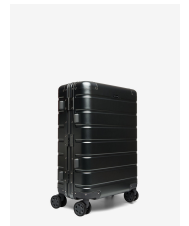

# RW Travel Kuffert Aluminum 20" Titanium

## Short Description

---

RW Aluminium Travel Kuffert, stilfuld og ekstra holdbar. Den ultimative kuffert til en kort tur, og hvis du virkelig vil rejse med stil.

## Beskrivelse

---

RW Aluminium Kuffert, stilfuld og ekstra holdbar. Den ultimative kuffert, hvis du virkelig vil rejse med stil. Tasken har fire dobbelthjul, der ruller let og lydløst. Og det enkle teleskophåndtag i aluminium gør den endnu nemmere at rejse med. Tasken er lavet af aluminium, hvilket giver den et ekstra cool look, og så er det selvfølgelig en ekstra slidstærk taske. Måske til dig, der rejser med skrøbeligt udstyr, eller hvis du bare vil have en anderledes og cool kuffert. Indbygget TSA-lås. Garanti 2 år.