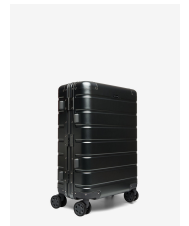

RW Travel Kuffert Aluminum 24" Titanium

Product Images

Short Description

RW Aluminium Travel kuffert, stilfuld og ekstra holdbar. Den ultimate kofferten hvis du virkelig vil rejse med stil.

Beskrivelse

RW Aluminium Kuffert, stilfuld og ekstra holdbar. Den ultimate kofferten, hvis du virkelig vil rejse med stil. Tasken har fire dobbelthjul, der ruller let og lydløst. Og det enkle teleskophåndtag i aluminium gør den endnu nemmere at rejse med. Tasken er lavet af aluminium, hvilket giver den et ekstra cool look, og så er det selvfølgelig en ekstra slidstærk taske. Måske til dig, der rejser med skrøbeligt udstyr, eller hvis du bare vil have en anderledes og cool kuffert. Indbygget TSA-lås. Garanti 2 år.

Mål: 24" 62x40x28cm

Additional Information

Mærke	RW Travel
Produkttype	Kufferter
Materiale	Aluminium
Farve	Titanium
Størrelse	24"
Vægt (KG)	6.5
Volum (M3)	0.1118
EAN	7392265550813
Oprindelsesland	CN
Salgsenhed	ST
Intrastatkode	42021250
SKU#	109754