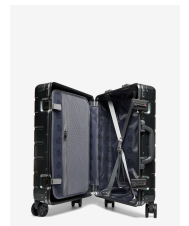

RW Travel Kuffert Aluminum 24" Titanium

Product Images

Short Description

RW Aluminium Travel kuffert, stilfuld og ekstra holdbar. Den ultimate kofferten hvis du virkelig vil rejse med stil.

Beskrivelse

RW Aluminium Kuffert, stilfuld og ekstra holdbar. Den ultimate kofferten, hvis du virkelig vil rejse med stil. Tasken har fire dobbelthjul, der ruller let og lydløst. Og det enkle teleskophåndtag i aluminium gør den endnu nemmere at rejse med. Tasken er lavet af aluminium, hvilket giver den et ekstra cool look, og så er det selvfølgelig en ekstra slidstærk taske. Måske til dig, der rejser med skrøbeligt udstyr, eller hvis du bare vil have en anderledes og cool kuffert. Indbygget TSA-lås. Garanti 2 år.

Mål: 24" 62x40x28cm

Additional Information

Mærke	RW Travel
Produkttype	Kufferter
Materiale	Aluminium
Farve	Titanium
Størrelse	24"
Vægt (KG)	6.5
Volum (M3)	0.1118
EAN	7392265550813
Oprindelsesland	CN
Salgsenhed	ST
Intrastatkode	42021250
SKU#	109754