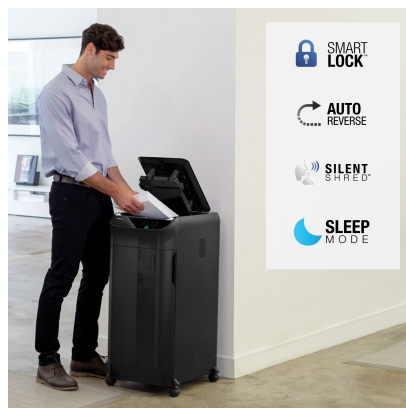

Fellowes Makulator Automax 350C

Product Images

Short Description

Fellowes® Automax 350C er en makulator for store jobs og passer et mellemstort kontor. Klarer op til 350 A4-ark automatisk og 12 manuelt.

Beskrivelse

Fellowes® Automax 350C er en makulator for store jobs og passer et mellemstort kontor som makulerer meget.

Klare op til 350 A4-ark automatisk og 12 manuelt.

Forvandler alle dine vigtige dokumenter til sikre (P-4) cross cut partiklar på 4x38 mm.

Smart Lock®-teknik som giver brugeren mulighed for at låse maskinen med en 4-cifret kode, for at forhindre andre tilgang til maskinen når den arbejder.

Takket være SilentShred®-teknik arbejder maskinen stille.