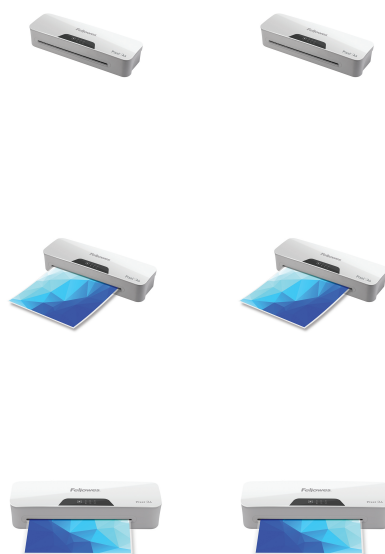

Fellowes Lamineringsmaskine Pixel A4

Product Images

Short Description

Pixel A4 er en brugervenlig lamineringsmaskine i lækkert design fra Fellowes. Perfekt til hjemmebrug og på det lille kontor.

Beskrivelse

Pixel A4 fra Fellowes er en enkel lamineringsmaskine - perfekt til hjemmebrug og lille kontor.

Inklusiv startpakke med 10 lamineringslommer samt rengøringsark.

3 min opvarmningstid. Kan laminere alle størrelser op til A4 med lamineringslommer op til 125 micro.