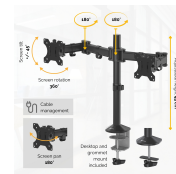

Reflex Dual Monitor Arm

Product Images

Short Description

Frigør skrivebordsplads med Fellowes skærmerholder. Denne enkle model passer til to skærme op til 8 kg/27" (per skærm).

Beskrivelse

Ved at montere skærmen direkte på skrivebordet frigøres et større arbejdsområde og samtidig mindsker risikoen for arbejdsrelaterede problemer med øjne, nakke og skuldre. Denne enkle skærmholder til to skærme er nem at montere med bordklemme eller bordbeslag. Egnede for skærme op til 8 kg og 27 tommer (per skærm). Fuldt justerbar i højde og dybde og med indbygget kabelhåndtering.

VESA monteringsplade til 75x75 og 100x100.

Reflex serien fås også til en enkel skærm.

Maximum Reach: 38,7cm

Height Range: 45cm

Warranty: 3Yr

Tested by FIRA International Ltd to comply with the ergonomic requirements set out in European Health and Safety Legislation: EN ISO 9241-5

Additional Information

Maerke	Fellowes
Produkttype	Skærmholder
Produktserie	Reflex Series
Størrelse	27 Tommer
Funktioner	Justerbar, Dual Monitor Arm
Materiale	Metal
Farve	Sortér
EAN	0043859748488
Produsent Artikel	8502601
Salgsenhed	FP
Intrastatkode	39261000
Oprindelsesland	CN
Volum (M3)	0.00911
Vægt (KG)	4.926
SKU#	119655