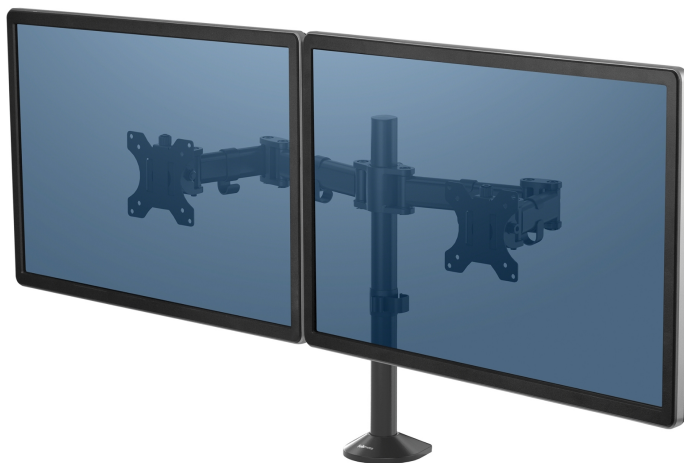

Reflex Dual Monitor Arm

Product Images

Short Description

Frigør skrivebordsplads med Fellowes skærmerholder. Denne enkle model passer til to skærme op til 8 kg/27" (per skærm).

Beskrivelse

Ved at montere skærmen direkte på skrivebordet frigøres et større arbejdsområde og samtidig mindsker risikoen for arbejdsrelaterede problemer med øjne, nakke og skuldre. Denne enkle skærmholder til to skærme er nem at montere med bordklemme eller bordbeslag. Egnede for skærme op til 8 kg og 27 tommer (per skærm). Fuldt justerbar i højde og dybde og med indbygget kabelhåndtering.

VESA monteringsplade til 75x75 og 100x100.

Reflex serien fås også til en enkel skærm.

Maximum Reach: 38,7cm

Height Range: 45cm

Warranty: 3Yr

Tested by FIRA International Ltd to comply with the ergonomic requirements set out in European Health and Safety Legislation: EN ISO 9241-5

Additional Information

Maerke	Fellowes
Produkttype	Skærmholder
Produktserie	Reflex Series
Størrelse	27 Tommer
Funktioner	Justerbar, Dual Monitor Arm
Materiale	Metal
Farve	Sortér
EAN	0043859748488
Produsent Artikel	8502601
Salgsenhed	FP
Intrastatkode	39261000
Oprindelsesland	CN
Volum (M3)	0.00911
Vægt (KG)	4.926
SKU#	119655