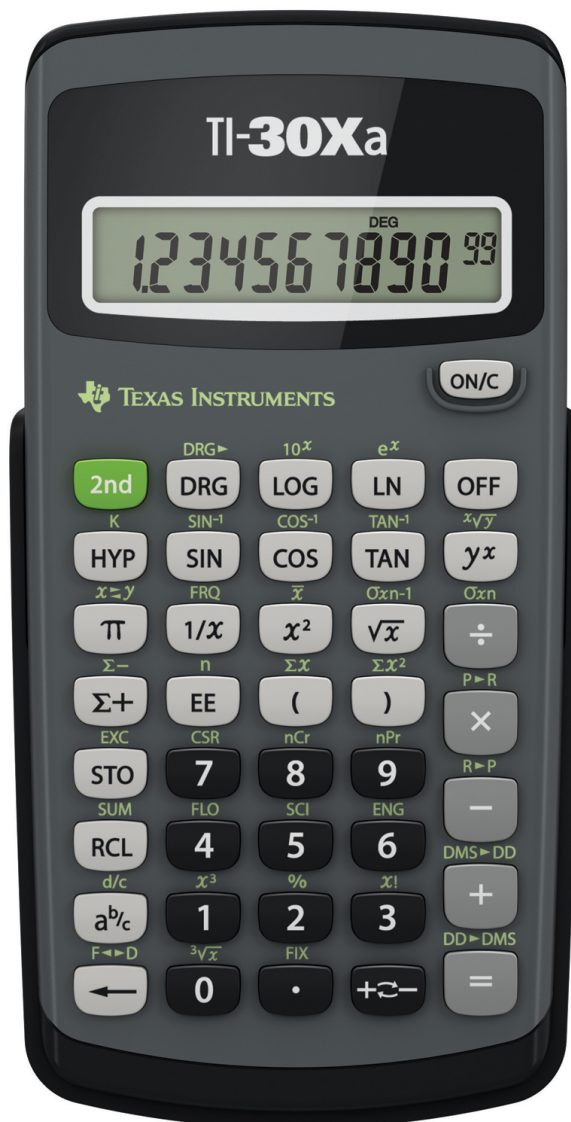

TI-30XA

Product Images

Short Description

Grundlæggende, batteridrevet funktionsberegner med enkeltlinjedisplay og funktioner til generel matematik og

Beskrivelse

Enkeltrækket, 10-cifret display

Brøkfunktioner

Univariat statistik

Konverteringer, f.eks. mellem brøker og decimaler

Grundlæggende videnskabelige funktioner, herunder trigonometri

Additional Information

Transportenhed Niveau 1 Enhed	TRP
Transportenhed Niveau 1 Mængde	10
Mærke	Texas Instruments
Produkttype	Lommeregner
Farve	Sortér
EAN	3243480107044
Salgsenhed	ST
Intrastatkode	84701000
Oprindelsesland	PH
Volum (M3)	0.0003
Vægt (KG)	0.099
SKU#	134099