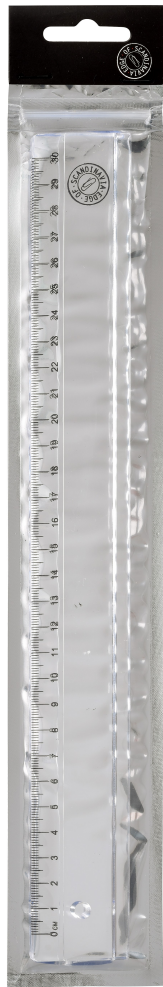

# Edge of Scandinavia Lineal 30cm Gennemsigtig

## Short Description

---

Edge of Scandinavia tilbyder basen i små kontorartikler i den helt rigtige mængde - alt sammen pakket i en stilfuld genlukkelig emballage. Udover det brede basissortiment er der spændende kreative kontorartikler, der sætter et personligt præg på din arbejdsplads. Edge of Scandinavia slidstærk Lineal 30cm gennemsigtig. Med kant, så den nemt kan flyttes under målinger mellem målinger.

## Beskrivelse

---

Edge of Scandinavia tilbyder basen i små kontorartikler i den helt rigtige mængde - alt sammen pakket i en stilfuld genlukkelig emballage. Udover det brede basissortiment er der spændende kreative kontorartikler, der sætter et personligt præg på din arbejdsplads. Edge of Scandinavia slidstærk Lineal 30cm gennemsigtig. Med kant, så den nemt kan flyttes under målinger mellem målinger.

## Additional Information

---

Maerke	Edge of Scandinavia
Produkttype	Lineal
Farve	Gennemsigtig
EAN	7392265545970
Salgsenhed	FP
Intrastatkode	39261000
Oprindelsesland	CN
Volum (M3)	0.00007
Vægt (KG)	0.0376
SKU#	783200
Transportenhed Niveau 1 Enhed	KART
Transportenhed Niveau 1 Mængde	6
Transportenhed Niveau 2 Enhed	TRP
Transportenhed Niveau 2 Mængde	288