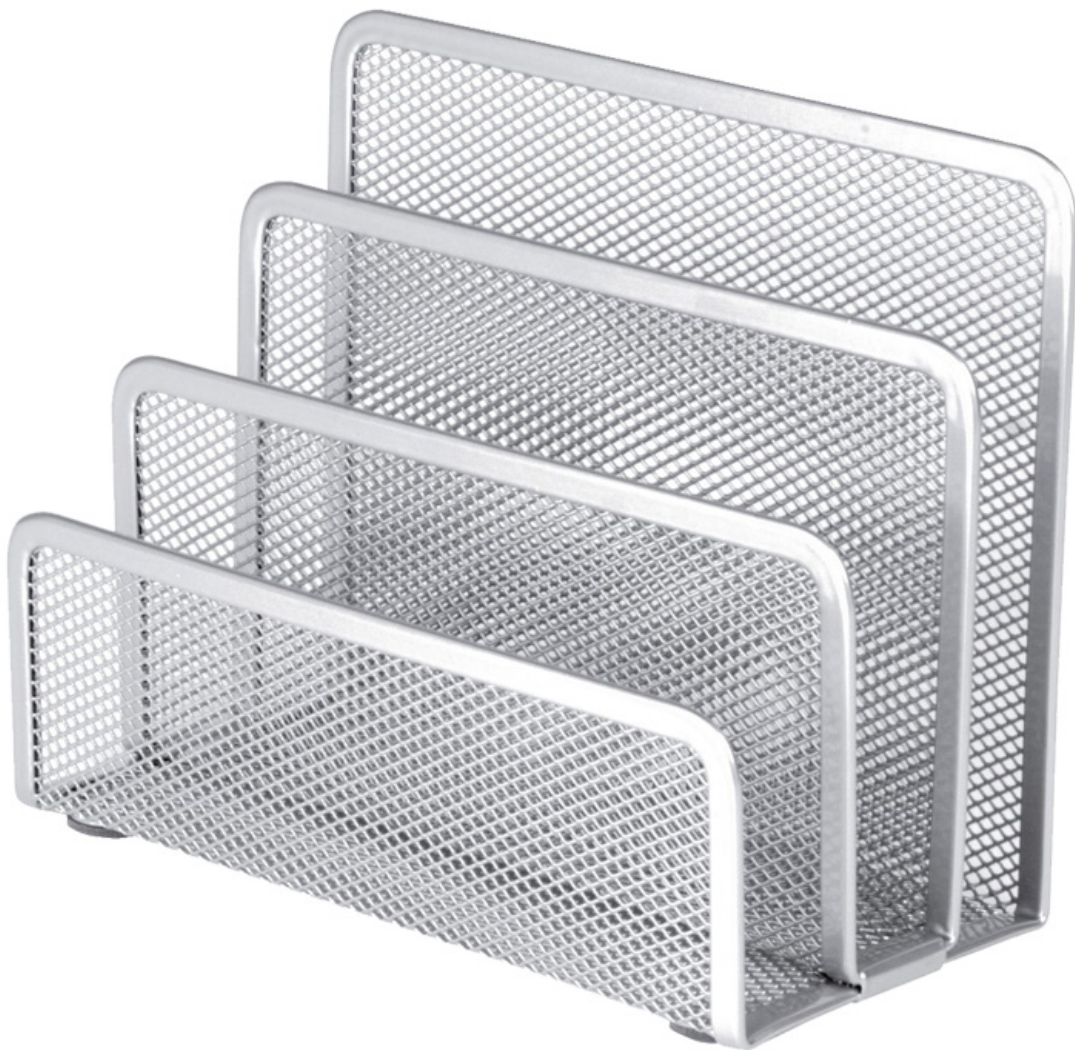

# Brevholder Sølv

## Product Images

## Short Description

---

Sølv. 132x175x80mm (højde x bredde x dybde). MESH skrivebordsserien er skandinavisk designet mesh-metal skrivebordstilbehør til alle formål. MESH, der passer lige så godt i hjemmet som på kontoret, har et ægte højt design og kompromisløs kvalitet. Elegant, stabil og skandinavisk.

## Beskrivelse

---

Sølv. 132x175x80mm (højde x bredde x dybde). MESH skrivebordsserien er skandinavisk designet mesh-metal skrivebordstilbehør til alle formål. MESH, der passer lige så godt i hjemmet som på kontoret, har et ægte højt design og kompromisløs kvalitet. Elegant, stabil og skandinavisk.