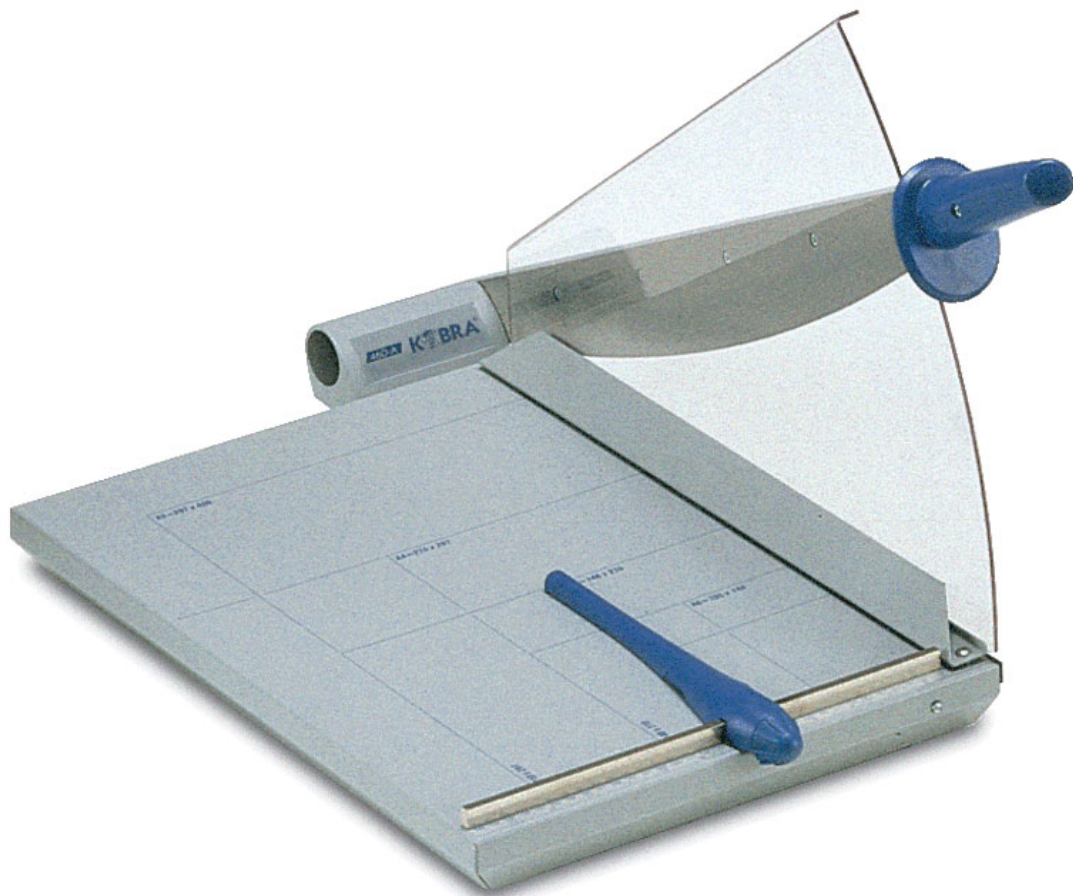

# Kobra Guillotine Skæremaskine A4 360mm

## Product Images

## Short Description

---

Højt presterende A4 guillotine, velegnet til små kontorer. Udviklet at bebeholde samme skærepræcision år efter år.

## Beskrivelse

---

Højt presterende A4 guillotine, velegnet til små kontorer. Praktisk og nem at bruge. Udstyret med det innovative Super Cut-system med specielle carbonhærdede stålklinger og modklinger upåvirket af slidvirkningen af materialerne, der skal skæres. Udviklet at bebeholde samme skærepræcision år efter år. Innovativ automatisk papirpres, gennemsigtig indbygget håndbeskyttelse, justerbar bagplade. Solid stålbund med trykte papirstørrelser i mm og tommer. Materialer af høj kvalitet i henhold til ISO 9000 standarder. Bygget i overensstemmelse med sikkerhedsstandarderne BS 5498 (britiske standarder).