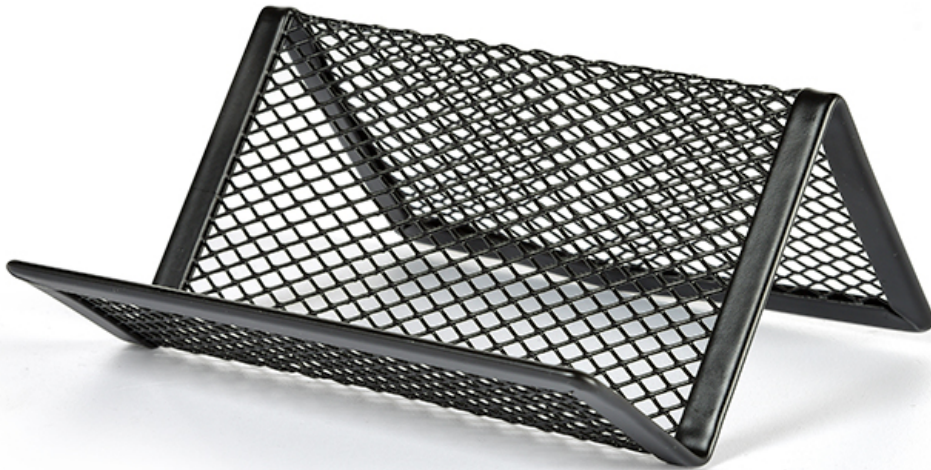

Visitkortholder Sort

Product Images

Short Description

Sort visitkortholder i mesh metal af god kvalitet. Mål: 25x10x00mm (højde x bredde, længde). Med sit klassiske design passer MESH-serien både hjemme, på kontoret og i offentlige miljøer.

Beskrivelse

MESH skrivebordstilbehør er produkter i mesh metal af god kvalitet, i sortimentet finder du mange opbevaringsløsninger i skandinaviske klassikere, der passer lige så godt i hjemmet som på kontoret.