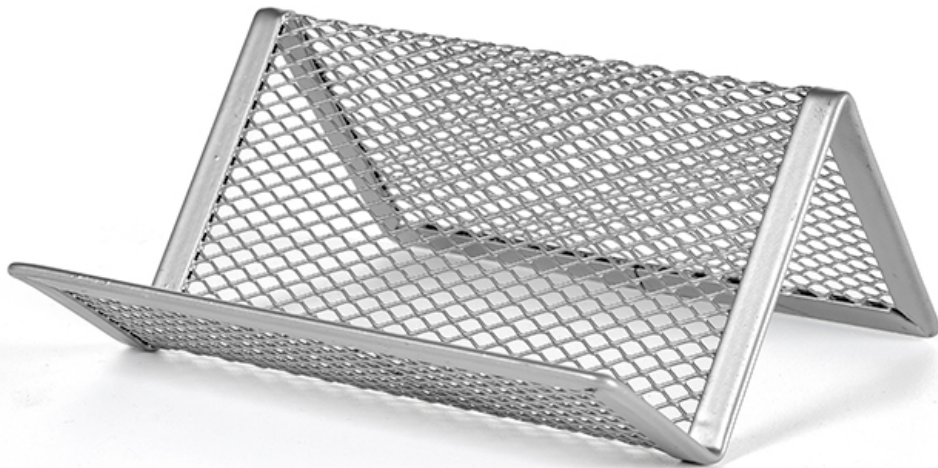

Visitkortholder Sølv

Product Images

Short Description

Sølv visitkortholder i mesh metal af god kvalitet. Mål: 25x10x00mm (højde x bredde, længde). Med sit klassiske design passer MESH-serien både hjemme, på kontoret og i offentlige miljøer.

Beskrivelse

MESH skrivebordstilbehør er produkter i mesh metal af god kvalitet, i sortimentet finder du mange opbevaringsløsninger i skandinaviske klassikere, der passer lige så godt i hjemmet som på kontoret.

Additional Information

Maerke	B.N.T/OFFICE
Produkttype	Visitkortholder
Farve	Sølv
Produktserie	Mesh
Materiale	Mesh
EAN	7392265318154
Salgsenhed	ST
Intrastatkode	83040000
Oprindelsesland	CN
Volum (M3)	0.00032
Vægt (KG)	0.044
SKU#	731815
Transportenhed Niveau 1 Enhed	KART
Transportenhed Niveau 1 Mængde	12
Transportenhed Niveau 2 Enhed	TRP
Transportenhed Niveau 2 Mængde	144