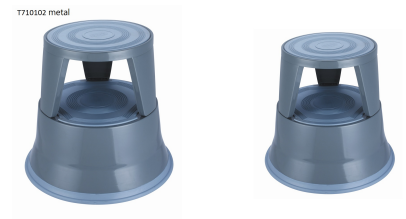

# Elefantfod Metal Grå 41cm

## Short Description

Elefantfod i metal med hjul. Nem at flytte rundt og klarer en vægt på op til 150 kg.

Topmateriale: Stål + PPR, diameter: 287 mm

Base med 3 hjul, materiale: stålhus og PPR-gummimåtte, diameter: 430 mm

## Beskrivelse

---

Stabil elefantfod i UV-beständig plast som hverken får buler eller ruster.

Forsynet med tre hjul, som automatisk trykkes op, når man stiller sig på den hvilket. Således er den både mobil og stabil.

Produceret af UV-beständig plast

Udstyret med tre hjul så den let kan flyttes

Får hverken buler eller ruster

Stabilt ståleje på den skridsikre træoverflade

Maks belastning: 150 kg