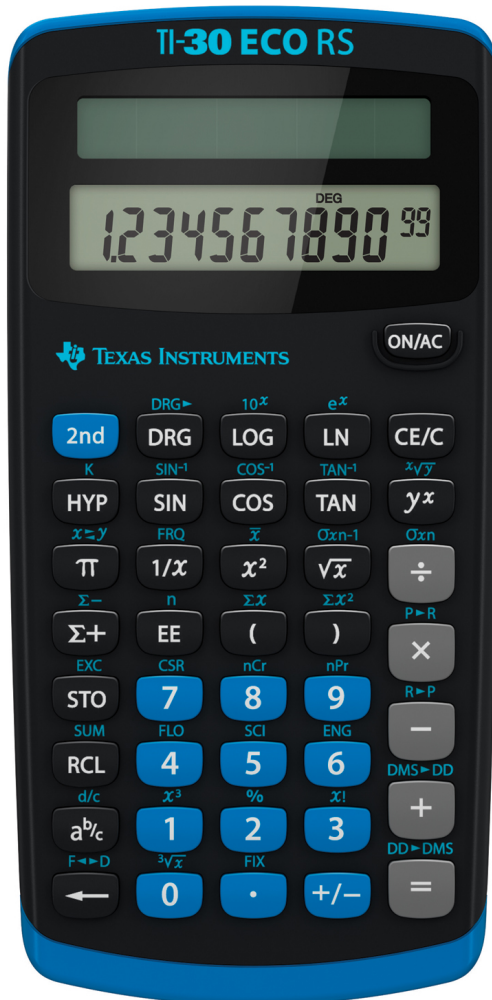

TI-30 ECO RS

Product Images

Short Description

Texas Instruments TI 30 ECO RS er en funktionskoleberegner til hurtig løsning af matematiske, videnskabelige og statistiske opgaver.

Beskrivelse

Funktionsberegner til gymnasiet eller universitetet. 1-dimensionel statistik. Vindue til 10-cifrede tal med 2-cifret eksponent. Konvertering af brøktal til decimalform og omvendt. Trigonometriske beregninger (inklusive inverse) i DEG, RAD og DEG. Brøkberegninger af de fire beregningsmetoder. 3 minder. Udstyret med solcelle. Leveres med beskyttende etui. Batteri LR44 medfølger. Mål: 149x76x13 mm.

Additional Information

Transportenhed Niveau 1 Enhed	FP
Transportenhed Niveau 1 Mængde	10
Mærke	Texas Instruments
Produkttype	Matematiklommeregner
Farve	Sortér
Uddannelsesniveau	Gymnasiet
Batteri type	LR44
EAN	3243480107037
Produsent Artikel	30RS/TBL/3E12
Salgsenhed	ST
Intrastatkode	84701000
Oprindelsesland	PH
Volum (M3)	0.00028
Vægt (KG)	0.138
SKU#	134100